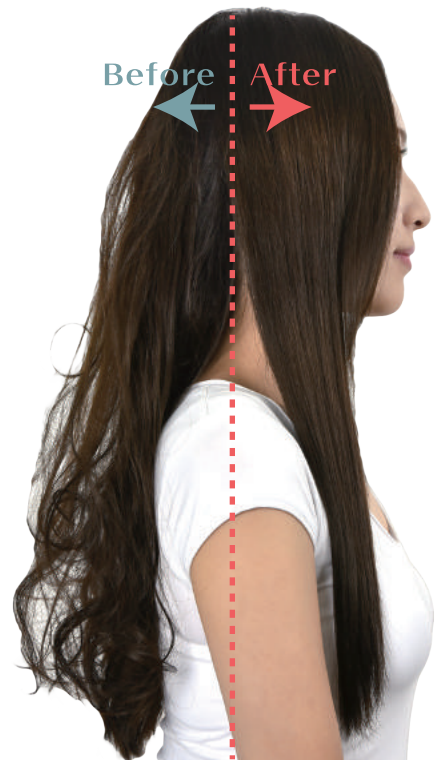

こんなヘアアイロン欲しかった！

毎日活躍するヘアアイロン。簡単に使いやすくデザインされています。